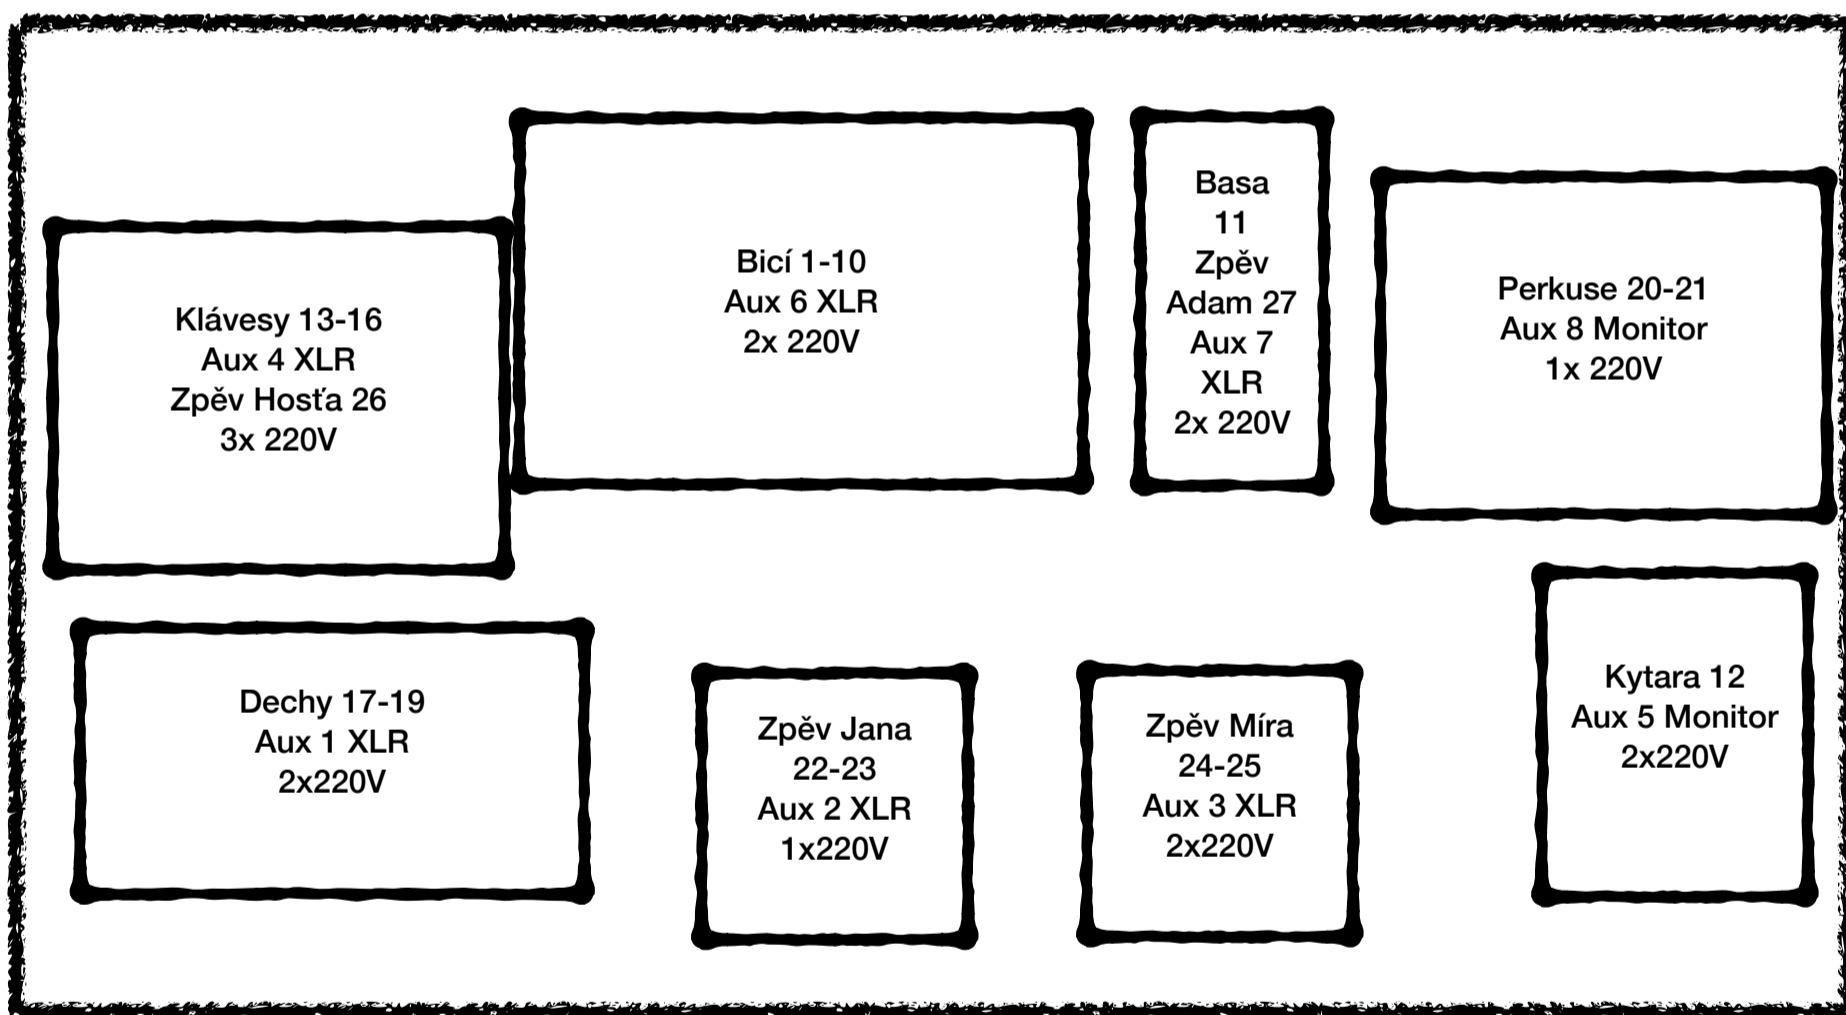

### Sto Zvířat input list: 2024

	Vstup	Odposlech AUX	Specifikace vstupu	Požadavky mikr. stojany		
Bicí	1-10	Aux 6 XLR	1-10 Mic	2x velký stojan, 1x střední stojan		
Basa	11	Aux 7 XLR	XLR			
Kytara	12	Aux 5 monitor	1x Mic	1x střední stojan		
Klávesy	13-16	Aux 4 XLR	4x XLR			
Dechy	17-19	Aux 1 XLR	3x XLR			
Perkuse	20-21	Aux 8 monitor	2x Mic	2x velký stojan		
Zpěv Jana	22-23	Aux 2 XLR	1x Mic	1x velký stojan		
Zpěv Míra	24-25	Aux 3 XLR	1x Mic	1x velký stojan		
Zpěv Hošťa	26	Aux 4 XLR	1x Mic	1x velký stojan		
Zpěv Adam	27	Aux 7 XLR	1x Mic	1x velký stojan		

Kapela Sto Zvířat si vozí svůj mixážní pult a své mikrofony.

Potřebujeme dvakrát datový kabel Cat5 a dále potřebnou kabeláž k připojení 27 vstupů a 8 výstupů.

Dále pak 2x monitor (reprobox) , 8x velký stojan a 2x střední stojan.

Požadavky na podium: minimální rozměr 8x6 metrů, praktikábl pod bicí minimální rozměr 2x3 metry.

Zvukař Roman Dodo Doležal tel. 775945756 , [dodac@seznam.cz](mailto:dodac@seznam.cz)