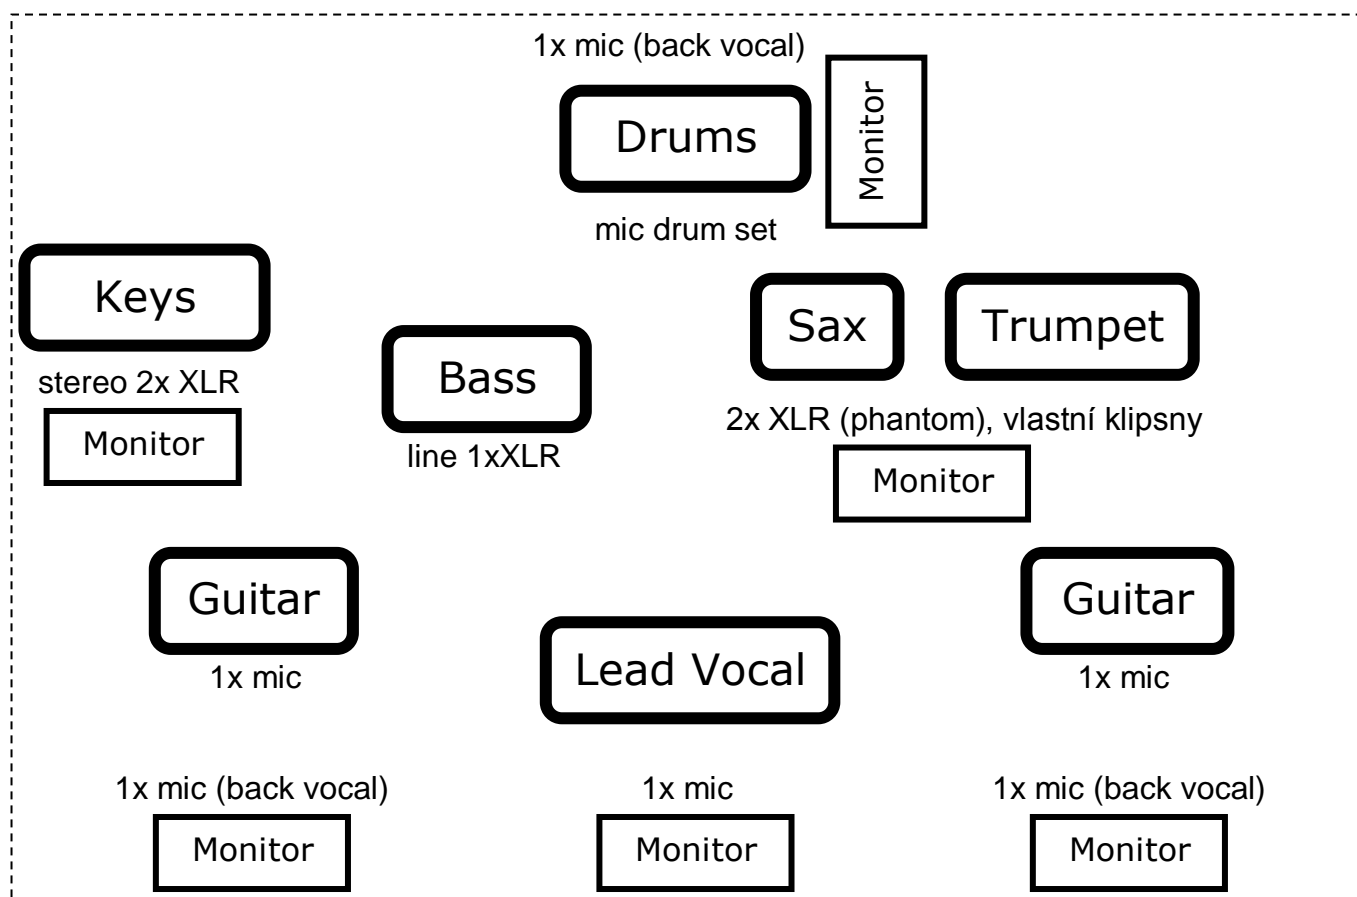

Stage plan

TiNG

- ideálně 6 monitorů a alespoň 4 nezávislé cesty
- dostatek zásuvek (na komba, efekty, klávesy)
- podium 4x6m, základní světelný park

www.tingband.com
www.bandzone.cz/ting
tingband@gmail.com
+420 737 257 947